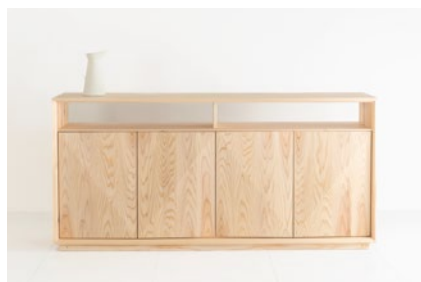

Ria Counter カウンター ●●

魅せながら緩やかに空間を間仕切るカウンター
W1800×D450×H850